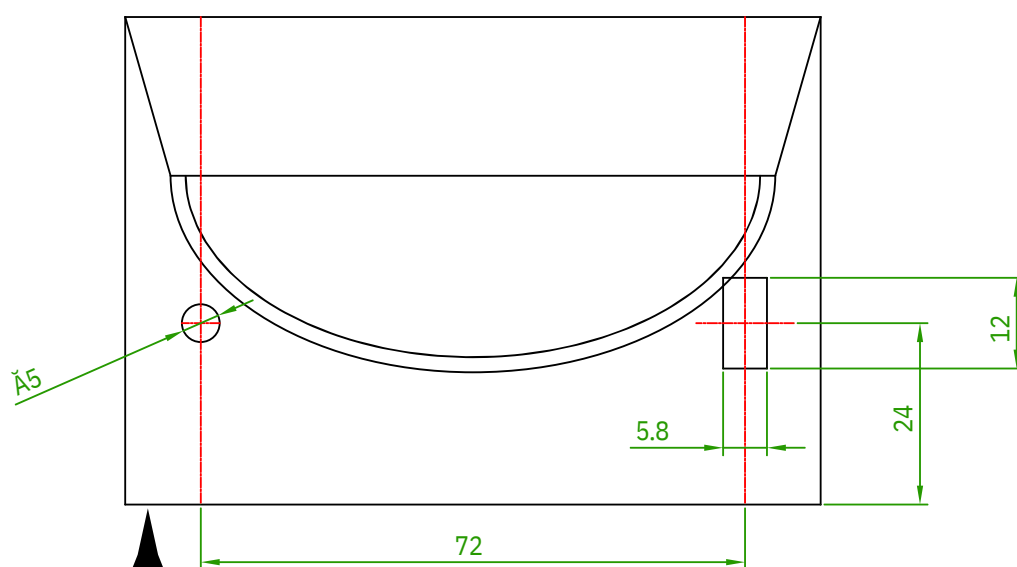

17 Azala

Šema za montažu / Fixing scheme

A4 format

Razmera / Scale 1:1

Preporučena visina za
montažu je od 300 do
400 mm. /
Recommended mounting
height 300 to 400 mm.